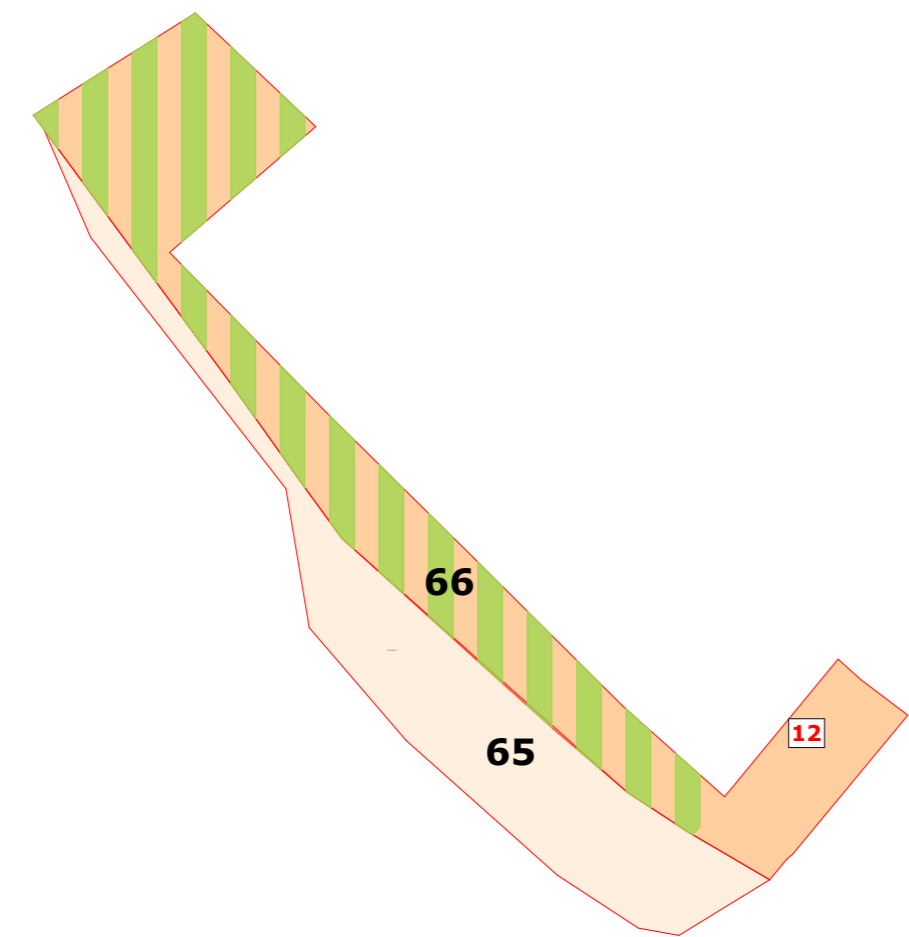

67

68

LEGENDA:
CENTRÁLNE NÁMESTIE - VYŠŠIA OBYČNÁ VYBAVENOSŤ

ROZŠÍRENIE ZBERNEHO DVORA TKO A KOMPOSTÁREN

ÚZEMNÝ PLÁN OBCE ZEMNÉ ZMENY A DOPLNKY Č.2			
NÁZOV VÝKRESU:	VEREJNOPROSPEŠNÉ STAVBY+ ZÁVÄZNÁ ČASŤ	M 1:2 680	
OBJEDNÁVATEL:	OBEC ZEMNÉ	Obec Zemné	
ZHOTOVITEĽ:	LANDSCAPE ARCHITECTONICKÝ ATÉLIER B BISTRICA		
HLAVNÝ RIEŠITEĽ:	ING. ARCH. ANTON DUPUJKA, ADRSIZOVNÝ ADRESA 303	6a	
ZOSP. RIEŠITEĽ:	ING. ARCH. ANTON DUPUJKA		
Č. ZMLUVY:	5 / 2021		DÁTUM: APRÍL, 2022

A PREJAZDNÉHO CHODNÍKA